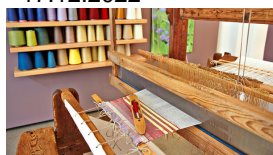

(28.10.2021 - 28.10.2021)

16.01.2021
- 17.12.2022

Samstags: Schauweben im Museum

Das Schauweben findet an historischen Webstühlen von 14 bis 17 Uhr statt.

15.09.2021
- 27.03.2022

Ausstellung in der Ausstellung. Ernst Ludwig Kirchner als Illustrator

Museum Biberach

Die »Ausstellung in der Ausstellung« im Kirchner Kabinett des Museums Biberach widmet sich dem künstlerischen Werk Ernst Ludwig Kirchners als Illustrator.