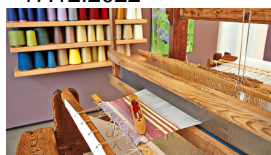

**( 10.10.2021 - 10.10.2021 )**

16.01.2021  
- 17.12.2022

**Samstags: Schauweben im Museum**

Das Schauweben findet an historischen Webstühlen von 14 bis 17 Uhr statt.

15.09.2021  
- 27.03.2022

**Ausstellung in der Ausstellung. Ernst Ludwig Kirchner als Illustrator**

Museum Biberach

Die »Ausstellung in der Ausstellung« im Kirchner Kabinett des Museums Biberach widmet sich dem künstlerischen Werk Ernst Ludwig Kirchners als Illustrator.