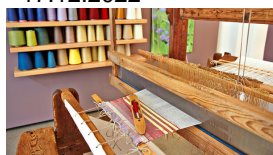

**( 10.07.2021 - 10.07.2021 )**

16.01.2021  
- 17.12.2022

**Samstags: Schauweben im Museum**

Das Schauweben findet an historischen Webstühlen von 14 bis 17 Uhr statt.