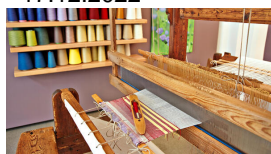

(12.05.2021 - 12.05.2021)

16.12.2020
- 31.05.2021

Ausstellung Begegnungen: Vom Abbild zur Idee - Abstraktionsprozesse in Farbe und Form

Ein Projekt des Museum Biberach mit dem Wieland-Gymnasium im Rahmen der Bildungspartnerschaft Schule-Museum mit Werken von Schülerinnen und Schülern aus dem BK-Leistungskurs des Wieland-Gymnasiums, Klasse 12.

16.01.2021
- 17.12.2022

Samstags: Schauweben im Museum

Das Schauweben findet an historischen Webstühlen von 14 bis 17 Uhr statt.