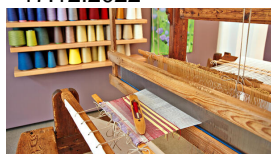

(16.04.2021 - 16.04.2021)

16.12.2020
- 31.05.2021

Ausstellung Begegnungen: Vom Abbild zur Idee - Abstraktionsprozesse in Farbe und Form

Ein Projekt des Museum Biberach mit dem Wieland-Gymnasium im Rahmen der Bildungspartnerschaft Schule-Museum mit Werken von Schülerinnen und Schülern aus dem BK-Leistungskurs des Wieland-Gymnasiums, Klasse 12.

16.01.2021
- 17.12.2022

Samstags: Schauweben im Museum

Das Schauweben findet an historischen Webstühlen von 14 bis 17 Uhr statt.