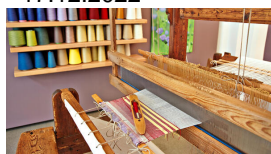

(1.04.2021 - 1.04.2021)

16.12.2020
- 31.05.2021

Ausstellung Begegnungen: Vom Abbild zur Idee - Abstraktionsprozesse in Farbe und Form

Ein Projekt des Museum Biberach mit dem Wieland-Gymnasium im Rahmen der Bildungspartnerschaft Schule-Museum mit Werken von Schülerinnen und Schülern aus dem BK-Leistungskurs des Wieland-Gymnasiums, Klasse 12.

16.01.2021
- 17.12.2022

Samstags: Schauweben im Museum

Das Schauweben findet an historischen Webstühlen von 14 bis 17 Uhr statt.