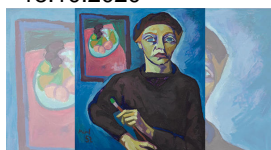

(7.1.2020 - 7.1.2020)

09.11.2019
- 18.10.2020

Ins Licht gerückt! Künstlerinnen Oberschwaben 20. Jahrhundert

Diese Würdigung ist längst überfällig. Mit der Ausstellung möchte das Museum Biberach den besonderen Beitrag von Künstlerinnen zum Kunstgeschehen im 20. Jahrhundert sichtbar machen.