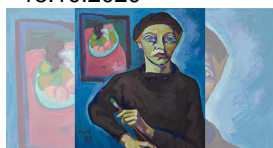

(10.07.2020 - 10.07.2020)

09.11.2019
- 18.10.2020

Ins Licht gerückt! Künstlerinnen Oberschwaben 20. Jahrhundert

Diese Würdigung ist längst überfällig. Mit der Ausstellung möchte das Museum Biberach den besonderen Beitrag von Künstlerinnen zum Kunstgeschehen im 20. Jahrhundert sichtbar machen.