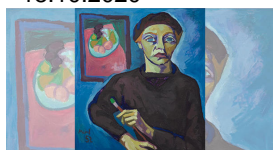

Stadt Biberach
Marktplatz 7/1, 88400 Biberach an der Riß

www.biberach-riss.de/Veranstaltungen
Tel.: 07351 51-0

- Angaben ohne Gewähr -
Stand: 13.07.2020

(11.12.2019 - 11.12.2019)

09.11.2019
- 18.10.2020

Ins Licht gerückt! Künstlerinnen Oberschwaben 20. Jahrhundert

Diese Würdigung ist längst überfällig. Mit der Ausstellung möchte das Museum Biberach den besonderen Beitrag von Künstlerinnen zum Kunstgeschehen im 20. Jahrhundert sichtbar machen.