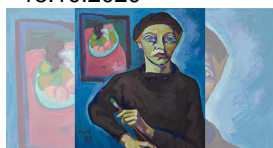

Stadt Biberach
Marktplatz 7/1, 88400 Biberach an der Riß

www.biberach-riss.de/Veranstaltungen
Tel.: 07351 51-0

- Angaben ohne Gewähr -
Stand: 28.09.2020

(6.01.2020 - 12.1.2020)

09.11.2019
- 18.10.2020

Ins Licht gerückt! Künstlerinnen Oberschwaben 20. Jahrhundert

Diese Würdigung ist längst überfällig. Mit der Ausstellung möchte das Museum Biberach den besonderen Beitrag von Künstlerinnen zum Kunstgeschehen im 20. Jahrhundert sichtbar machen.

11.01.2020, 10:30 Uhr