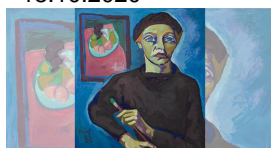

**( 24.06.2020 - 24.06.2020 )**

09.11.2019  
- 18.10.2020

**Ins Licht gerückt! Künstlerinnen Oberschwaben 20. Jahrhundert**

Diese Würdigung ist längst überfällig. Mit der Ausstellung möchte das Museum Biberach den besonderen Beitrag von Künstlerinnen zum Kunstgeschehen im 20. Jahrhundert sichtbar machen.