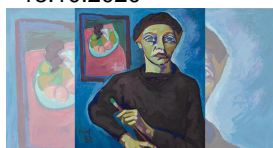

Stadt Biberach
Marktplatz 7/1, 88400 Biberach an der Riß

www.biberach-riss.de/Veranstaltungen
Tel.: 07351 51-0

- Angaben ohne Gewähr -
Stand: 28.09.2020

(4.03.2020 - 4.03.2020)

09.11.2019
- 18.10.2020

Ins Licht gerückt! Künstlerinnen Oberschwaben 20. Jahrhundert

Diese Würdigung ist längst überfällig. Mit der Ausstellung möchte das Museum Biberach den besonderen Beitrag von Künstlerinnen zum Kunstgeschehen im 20. Jahrhundert sichtbar machen.

12.01.2020
- 20.12.2020