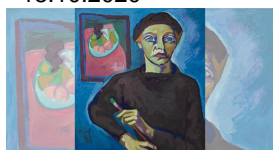

Stadt Biberach
Marktplatz 7/1, 88400 Biberach an der Riß

www.biberach-riss.de/Veranstaltungen
Tel.: 07351 51-0

- Angaben ohne Gewähr -
Stand: 20.09.2020

(19.03.2020 - 19.03.2020)

09.11.2019
- 18.10.2020

Ins Licht gerückt! Künstlerinnen Oberschwaben 20. Jahrhundert

Diese Würdigung ist längst überfällig. Mit der Ausstellung möchte das Museum Biberach den besonderen Beitrag von Künstlerinnen zum Kunstgeschehen im 20. Jahrhundert sichtbar machen.

12.01.2020
- 20.12.2020