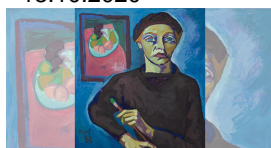

(18.03.2020 - 18.03.2020)

09.11.2019
- 18.10.2020

Ins Licht gerückt! Künstlerinnen Oberschwaben 20. Jahrhundert

Diese Würdigung ist längst überfällig. Mit der Ausstellung möchte das Museum Biberach den besonderen Beitrag von Künstlerinnen zum Kunstgeschehen im 20. Jahrhundert sichtbar machen.