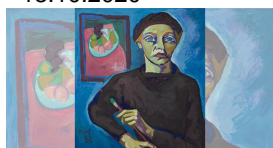

(12.03.2020 - 12.03.2020)

09.11.2019
- 18.10.2020

Ins Licht gerückt! Künstlerinnen Oberschwaben 20. Jahrhundert

Diese Würdigung ist längst überfällig. Mit der Ausstellung möchte das Museum Biberach den besonderen Beitrag von Künstlerinnen zum Kunstgeschehen im 20. Jahrhundert sichtbar machen.