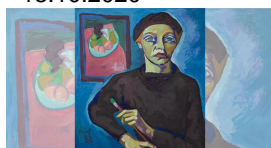

(11.03.2020 - 11.03.2020)

09.11.2019
- 18.10.2020

Ins Licht gerückt! Künstlerinnen Oberschwaben 20. Jahrhundert

Diese Würdigung ist längst überfällig. Mit der Ausstellung möchte das Museum Biberach den besonderen Beitrag von Künstlerinnen zum Kunstgeschehen im 20. Jahrhundert sichtbar machen.