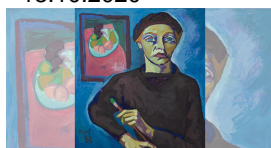

**( 3.02.2020 - 3.02.2020 )**

09.11.2019  
- 18.10.2020

**Ins Licht gerückt! Künstlerinnen Oberschwaben 20. Jahrhundert**

Diese Würdigung ist längst überfällig. Mit der Ausstellung möchte das Museum Biberach den besonderen Beitrag von Künstlerinnen zum Kunstgeschehen im 20. Jahrhundert sichtbar machen.