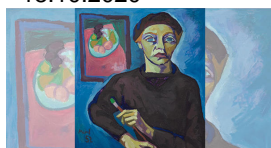

(25.02.2020 - 25.02.2020)

09.11.2019
- 18.10.2020

Ins Licht gerückt! Künstlerinnen Oberschwaben 20. Jahrhundert

Diese Würdigung ist längst überfällig. Mit der Ausstellung möchte das Museum Biberach den besonderen Beitrag von Künstlerinnen zum Kunstgeschehen im 20. Jahrhundert sichtbar machen.