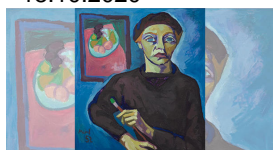

Stadt Biberach
Marktplatz 7/1, 88400 Biberach an der Riß

www.biberach-riss.de/Veranstaltungen
Tel.: 07351 51-0

- Angaben ohne Gewähr -
Stand: 08.07.2020

(20.02.2020 - 20.02.2020)

09.11.2019
- 18.10.2020

Ins Licht gerückt! Künstlerinnen Oberschwaben 20. Jahrhundert

Diese Würdigung ist längst überfällig. Mit der Ausstellung möchte das Museum Biberach den besonderen Beitrag von Künstlerinnen zum Kunstgeschehen im 20. Jahrhundert sichtbar machen.

12.01.2020
- 20.12.2020