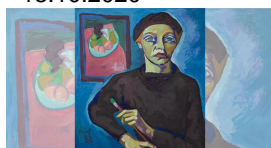

(14.02.2020 - 14.02.2020)

09.11.2019
- 18.10.2020

Ins Licht gerückt! Künstlerinnen Oberschwaben 20. Jahrhundert

Diese Würdigung ist längst überfällig. Mit der Ausstellung möchte das Museum Biberach den besonderen Beitrag von Künstlerinnen zum Kunstgeschehen im 20. Jahrhundert sichtbar machen.