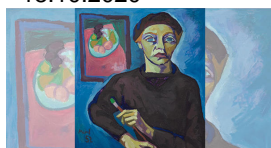

**( 12.02.2020 - 12.02.2020 )**

09.11.2019  
- 18.10.2020

**Ins Licht gerückt! Künstlerinnen Oberschwaben 20. Jahrhundert**

Diese Würdigung ist längst überfällig. Mit der Ausstellung möchte das Museum Biberach den besonderen Beitrag von Künstlerinnen zum Kunstgeschehen im 20. Jahrhundert sichtbar machen.