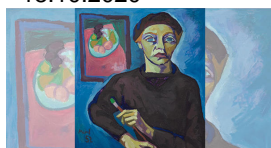

(10.02.2020 - 10.02.2020)

09.11.2019
- 18.10.2020

Ins Licht gerückt! Künstlerinnen Oberschwaben 20. Jahrhundert

Diese Würdigung ist längst überfällig. Mit der Ausstellung möchte das Museum Biberach den besonderen Beitrag von Künstlerinnen zum Kunstgeschehen im 20. Jahrhundert sichtbar machen.