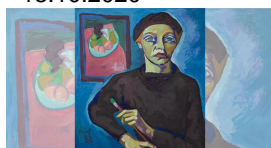

(28.01.2020 - 28.01.2020)

09.11.2019
- 18.10.2020

Ins Licht gerückt! Künstlerinnen Oberschwaben 20. Jahrhundert

Diese Würdigung ist längst überfällig. Mit der Ausstellung möchte das Museum Biberach den besonderen Beitrag von Künstlerinnen zum Kunstgeschehen im 20. Jahrhundert sichtbar machen.