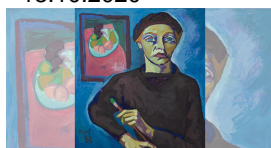

(26.01.2020 - 26.01.2020)

09.11.2019
- 18.10.2020

Ins Licht gerückt! Künstlerinnen Oberschwaben 20. Jahrhundert

Diese Würdigung ist längst überfällig. Mit der Ausstellung möchte das Museum Biberach den besonderen Beitrag von Künstlerinnen zum Kunstgeschehen im 20. Jahrhundert sichtbar machen.