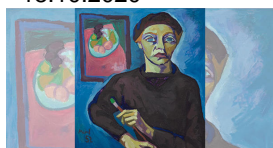

(20.01.2020 - 20.01.2020)

09.11.2019
- 18.10.2020

Ins Licht gerückt! Künstlerinnen Oberschwaben 20. Jahrhundert

Diese Würdigung ist längst überfällig. Mit der Ausstellung möchte das Museum Biberach den besonderen Beitrag von Künstlerinnen zum Kunstgeschehen im 20. Jahrhundert sichtbar machen.