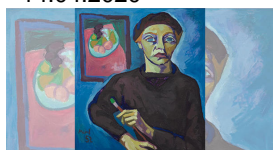

Stadt Biberach
Marktplatz 7/1, 88400 Biberach an der Riß

www.biberach-riss.de/Veranstaltungen
Tel.: 07351 51-0

- Angaben ohne Gewähr -
Stand: 04.04.2020

(2.01.2020 - 2.01.2020)

09.11.2019
- 14.04.2020

Ins Licht gerückt! Künstlerinnen Oberschwaben 20. Jahrhundert

Diese Würdigung ist längst überfällig. Mit der Ausstellung möchte das Museum Biberach den besonderen Beitrag von Künstlerinnen zum Kunstgeschehen im 20. Jahrhundert sichtbar machen.