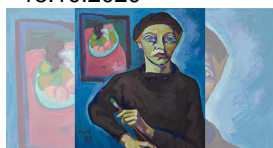

**( 16.01.2020 - 16.01.2020 )**

09.11.2019  
- 18.10.2020

**Ins Licht gerückt! Künstlerinnen Oberschwaben 20. Jahrhundert**

Diese Würdigung ist längst überfällig. Mit der Ausstellung möchte das Museum Biberach den besonderen Beitrag von Künstlerinnen zum Kunstgeschehen im 20. Jahrhundert sichtbar machen.