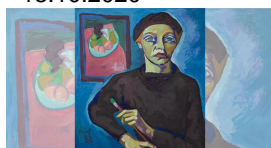

Stadt Biberach
Marktplatz 7/1, 88400 Biberach an der Riß

www.biberach-riss.de/Veranstaltungen
Tel.: 07351 51-0

- Angaben ohne Gewähr -
Stand: 23.09.2020

(12.01.2020 - 12.01.2020)

09.11.2019
- 18.10.2020

Ins Licht gerückt! Künstlerinnen Oberschwaben 20. Jahrhundert

Diese Würdigung ist längst überfällig. Mit der Ausstellung möchte das Museum Biberach den besonderen Beitrag von Künstlerinnen zum Kunstgeschehen im 20. Jahrhundert sichtbar machen.

12.01.2020
- 20.12.2020