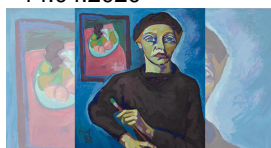

Stadt Biberach
Marktplatz 7/1, 88400 Biberach an der Riß

www.biberach-riss.de/Veranstaltungen
Tel.: 07351 51-0

- Angaben ohne Gewähr -
Stand: 07.04.2020

(1.01.2020 - 1.01.2020)

09.11.2019
- 14.04.2020

Ins Licht gerückt! Künstlerinnen Oberschwaben 20. Jahrhundert

Diese Würdigung ist längst überfällig. Mit der Ausstellung möchte das Museum Biberach den besonderen Beitrag von Künstlerinnen zum Kunstgeschehen im 20. Jahrhundert sichtbar machen.