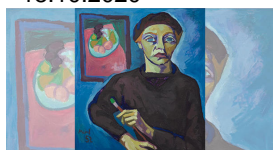

Stadt Biberach
Marktplatz 7/1, 88400 Biberach an der Riß

www.biberach-riss.de/Veranstaltungen
Tel.: 07351 51-0

- Angaben ohne Gewähr -
Stand: 28.09.2020

(9.12.2019 - 9.12.2019)

09.11.2019
- 18.10.2020

Ins Licht gerückt! Künstlerinnen Oberschwaben 20. Jahrhundert

Diese Würdigung ist längst überfällig. Mit der Ausstellung möchte das Museum Biberach den besonderen Beitrag von Künstlerinnen zum Kunstgeschehen im 20. Jahrhundert sichtbar machen.