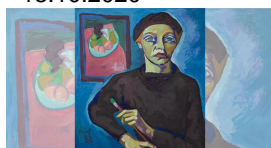

Stadt Biberach
Marktplatz 7/1, 88400 Biberach an der Riß

www.biberach-riss.de/Veranstaltungen
Tel.: 07351 51-0

- Angaben ohne Gewähr -
Stand: 20.09.2020

(12.12.2019 - 12.12.2019)

09.11.2019
- 18.10.2020

Ins Licht gerückt! Künstlerinnen Oberschwaben 20. Jahrhundert

Diese Würdigung ist längst überfällig. Mit der Ausstellung möchte das Museum Biberach den besonderen Beitrag von Künstlerinnen zum Kunstgeschehen im 20. Jahrhundert sichtbar machen.