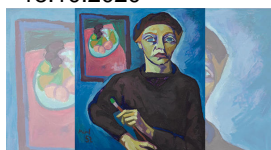

(28.11.2019 - 28.11.2019)

09.11.2019
- 18.10.2020

Ins Licht gerückt! Künstlerinnen Oberschwaben 20. Jahrhundert

Diese Würdigung ist längst überfällig. Mit der Ausstellung möchte das Museum Biberach den besonderen Beitrag von Künstlerinnen zum Kunstgeschehen im 20. Jahrhundert sichtbar machen.