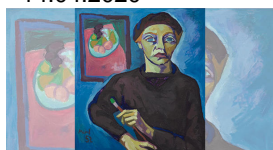

**( 27.11.2019 - 27.11.2019 )**

09.11.2019  
- 14.04.2020

**Ins Licht gerückt! Künstlerinnen Oberschwaben 20. Jahrhundert**

Diese Würdigung ist längst überfällig. Mit der Ausstellung möchte das Museum Biberach den besonderen Beitrag von Künstlerinnen zum Kunstgeschehen im 20. Jahrhundert sichtbar machen.