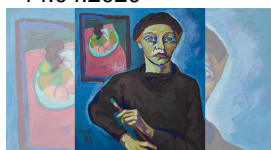

Stadt Biberach
Marktplatz 7/1, 88400 Biberach an der Riß

www.biberach-riss.de/Veranstaltungen
Tel.: 07351 51-0

- Angaben ohne Gewähr -
Stand: 24.02.2020

(24.11.2019 - 24.11.2019)

09.11.2019
- 14.04.2020

Ins Licht gerückt! Künstlerinnen Oberschwaben 20. Jahrhundert

Diese Würdigung ist längst überfällig. Mit der Ausstellung möchte das Museum Biberach den besonderen Beitrag von Künstlerinnen zum Kunstgeschehen im 20. Jahrhundert sichtbar machen.