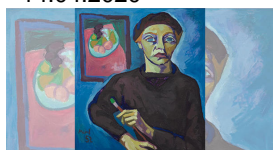

(20.11.2019 - 20.11.2019)

09.11.2019
- 14.04.2020

Ins Licht gerückt! Künstlerinnen Oberschwaben 20. Jahrhundert

Diese Würdigung ist längst überfällig. Mit der Ausstellung möchte das Museum Biberach den besonderen Beitrag von Künstlerinnen zum Kunstgeschehen im 20. Jahrhundert sichtbar machen.