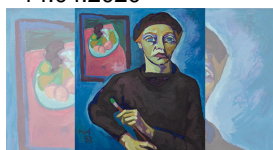

Stadt Biberach
Marktplatz 7/1, 88400 Biberach an der Riß

www.biberach-riss.de/Veranstaltungen
Tel.: 07351 51-0

- Angaben ohne Gewähr -
Stand: 14.11.2019

09.11.2019
- 14.04.2020

Ins Licht gerückt! Künstlerinnen Oberschwaben 20. Jahrhundert

Diese Würdigung ist längst überfällig. Mit der Ausstellung möchte das Museum Biberach den besonderen Beitrag von Künstlerinnen zum Kunstgeschehen im 20. Jahrhundert sichtbar machen.