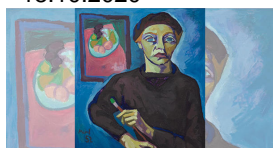

Stadt Biberach
Marktplatz 7/1, 88400 Biberach an der Riß

www.biberach-riss.de/Veranstaltungen
Tel.: 07351 51-0

- Angaben ohne Gewähr -
Stand: 20.09.2020

09.11.2019
- 18.10.2020

Ins Licht gerückt! Künstlerinnen Oberschwaben 20. Jahrhundert

Diese Würdigung ist längst überfällig. Mit der Ausstellung möchte das Museum Biberach den besonderen Beitrag von Künstlerinnen zum Kunstgeschehen im 20. Jahrhundert sichtbar machen.