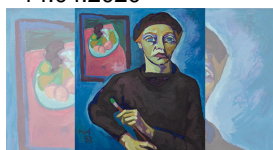

Stadt Biberach
Marktplatz 7/1, 88400 Biberach an der Riß

www.biberach-riss.de/Veranstaltungen
Tel.: 07351 51-0

- Angaben ohne Gewähr -
Stand: 11.12.2019

09.11.2019
- 14.04.2020

Ins Licht gerückt! Künstlerinnen Oberschwaben 20. Jahrhundert

Diese Würdigung ist längst überfällig. Mit der Ausstellung möchte das Museum Biberach den besonderen Beitrag von Künstlerinnen zum Kunstgeschehen im 20. Jahrhundert sichtbar machen.