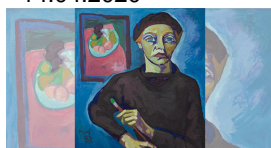

Stadt Biberach
Marktplatz 7/1, 88400 Biberach an der Riß

www.biberach-riss.de/Veranstaltungen
Tel.: 07351 51-0

- Angaben ohne Gewähr -
Stand: 28.01.2020

09.11.2019
- 14.04.2020

Ins Licht gerückt! Künstlerinnen Oberschwaben 20. Jahrhundert

Diese Würdigung ist längst überfällig. Mit der Ausstellung möchte das Museum Biberach den besonderen Beitrag von Künstlerinnen zum Kunstgeschehen im 20. Jahrhundert sichtbar machen.