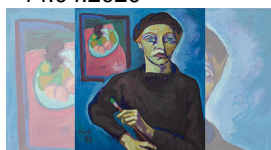

Stadt Biberach
Marktplatz 7/1, 88400 Biberach an der Riß

www.biberach-riss.de/Veranstaltungen
Tel.: 07351 51-0

- Angaben ohne Gewähr -
Stand: 19.02.2020

09.11.2019
- 14.04.2020

Ins Licht gerückt! Künstlerinnen Oberschwaben 20. Jahrhundert

Diese Würdigung ist längst überfällig. Mit der Ausstellung möchte das Museum Biberach den besonderen Beitrag von Künstlerinnen zum Kunstgeschehen im 20. Jahrhundert sichtbar machen.