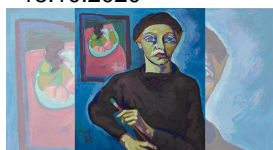

Stadt Biberach
Marktplatz 7/1, 88400 Biberach an der Riß

www.biberach-riss.de/Veranstaltungen
Tel.: 07351 51-0

- Angaben ohne Gewähr -
Stand: 25.05.2020

09.11.2019
- 18.10.2020

Ins Licht gerückt! Künstlerinnen Oberschwaben 20. Jahrhundert

Diese Würdigung ist längst überfällig. Mit der Ausstellung möchte das Museum Biberach den besonderen Beitrag von Künstlerinnen zum Kunstgeschehen im 20. Jahrhundert sichtbar machen.