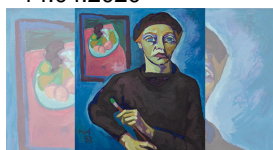

09.11.2019  
- 14.04.2020

**Ins Licht gerückt! Künstlerinnen Oberschwaben 20. Jahrhundert**

Diese Würdigung ist längst überfällig. Mit der Ausstellung möchte das Museum Biberach den besonderen Beitrag von Künstlerinnen zum Kunstgeschehen im 20. Jahrhundert sichtbar machen.